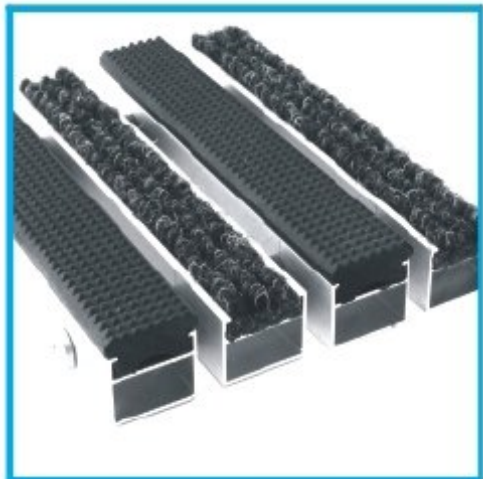

### TOPWELL – STANDART *(su tekstile, tik patalpų viduje)*

- Matmenys:** pagal kliento poreikius  
**Storis:** 26 arba 17 mm  
**Medžiagos:** aliuminio profiliai su gumos arba tekstilės juostelėmis, nerūdijančio plieno viela, tekstilės spalvos: juoda, mėlyna, ruda, geltona, žalia, pilka, raudona.  
**Montavimas:** ant grindų, L- formos rėmas 30 (20) / 30 / 3 arba laisvai įrengiama ant grindų su aliuminio rėmeliu, kurio plotis nuo 45 – 65 mm.

### TOPWELL – SUPER

- Matmenys:** pagal kliento poreikius  
**Storis:** 26 arba 17 mm  
**Medžiagos:** aliuminio profilis su trijų eilių šepėčiais  
**Montavimas:** ant grindų, L- formos rėmas 30 (20) / 30 / 3 arba laisvai įrengiama ant grindų su aliuminio rėmeliu, kurio plotis nuo 45 – 65 mm.

### TEN WELL *(su tekstile, tik patalpų viduje)*

- Matmenys:** pagal kliento poreikius  
**Storis:** 10 mm  
**Medžiagos:** aliuminio profilis, tekstilės/gumos juostelė, nerūdijančio plieno dilimo juostelės. juoda ir pilka  
**Montavimas:** ant grindų su paruošta anga iš profilių SCHLUTER arba PROFIL arba laisvai įrengiama ant grindų su aliuminio rėmeliu, kurio plotis 45 mm.

### OPEN WELL

- Matmenys:** pagal kliento poreikius  
**Storis:** 28 – 18 mm  
**Medžiagos:** aliuminio profilis, gumos juostelės, nerūdijančio plieno viela  
**Montavimas:** ant grindų, L- formos rėmas 30 (20) / 30 / 3 arba laisvai įrengiama ant grindų su aliuminio rėmeliu, kurio plotis nuo 45 – 65 mm.