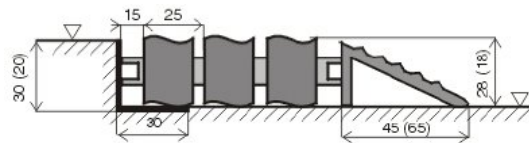

### TOPWELL – SUPER

- Matmenys:** pagal kliento poreikius  
**Storis:** 26 arba 17 mm  
**Medžiagos:** aliuminio profilis su trijų eilių šepėčiais  
**Montavimas:** ant grindų, L- formos rėmas 30 (20) / 30 / 3 arba laisvai įrengiama ant grindų su aliuminio rėmeliu, kurio plotis nuo 45 – 65 mm.

### TEN WELL *(su tekstile, tik patalpų viduje)*

- Matmenys:** pagal kliento poreikius  
**Storis:** 10 mm  
**Medžiagos:** aliuminio profilis, tekstilės/gumos juostelė, nerūdijančio plieno dilimo juostelės. juoda ir pilka  
**Montavimas:** ant grindų su paruošta anga iš profilių SCHLUTER arba PROFIL arba laisvai įrengiama ant grindų su aliuminio rėmeliu, kurio plotis 45 mm.

### OPEN WELL

- Matmenys:** pagal kliento poreikius  
**Storis:** 28 – 18 mm  
**Medžiagos:** aliuminio profilis, gumos juostelės, nerūdijančio plieno viela  
**Montavimas:** ant grindų, L- formos rėmas 30 (20) / 30 / 3 arba laisvai įrengiama ant grindų su aliuminio rėmeliu, kurio plotis nuo 45 – 65 mm.

### NUOŽULNUS RĖMELIS – 6,5 cm

- Variantas:** maksimalus ilgis ir plotis 6 m, susukti varžtais rėmelio kampuose  
**Sudėtis:** aliuminis  
**Matmenys:** plotis – 65 mm; aukštis – 20 mm