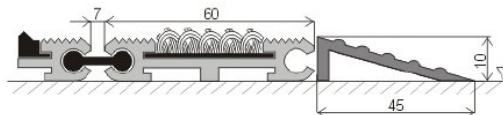

UAB "SAULĖS GRINDYS"

Pramonės 17 B, Šiauliai LT-78136
Namų interjero ir inžinerijos centras NIC
Tel./faks. (841) 522 466
El. paštas: info@saulėsgrindys.lt