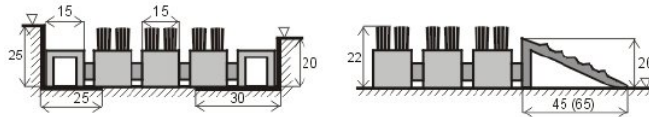

### TOPWELL – SUPER

- Matmenys:** pagal kliento poreikius  
**Storis:** 26 arba 17 mm  
**Medžiagos:** aliuminio profilis su trijų eilių šepėčiais  
**Montavimas:** ant grindų, L- formos rėmas 30 (20) / 30 / 3 arba laisvai įrengiama ant grindų su aliuminio rėmeliu, kurio plotis nuo 45 – 65 mm.

### OPEN WELL

- Matmenys:** pagal kliento poreikius  
**Storis:** 28 – 18 mm  
**Medžiagos:** aliuminio profilis, gumos juostelės, nerūdijančio plieno viela  
**Montavimas:** ant grindų, L- formos rėmas 30 (20) / 30 / 3 arba laisvai įrengiama ant grindų su aliuminio rėmeliu, kurio plotis nuo 45 – 65 mm.

### LAWELL *(su tekstile, tik patalpų viduje)*

- Matmenys:** pagal kliento poreikius  
**Storis:** 14 mm  
**Medžiagos:** aliuminio profilis, gumos arba tekstilės juostelės  
**Spalvos:** juoda ir ruda  
**Montavimas:** ant grindų, L- formos rėmas 15 / 30 / 2 arba laisvai įrengiama ant grindų su aliuminio rėmeliu, kurio plotis 45 mm.

## BRUSHWELL

- Matmenys:** pagal kliento poreikius  
**Storis:** 22 mm  
**Medžiagos:** juoda plastikinė juostelė su šepetėliais (nailonas 6.6), nerūdijančio plieno viela  
**Spalvos:** juoda, pilka, ruda  
**Montavimas:** ant grindų, L- formos rėmas 25 / 25 / 3 arba laisvai įrengiama ant grindų su aliuminio rėmeliu, kurio plotis nuo 45 - 60 mm.