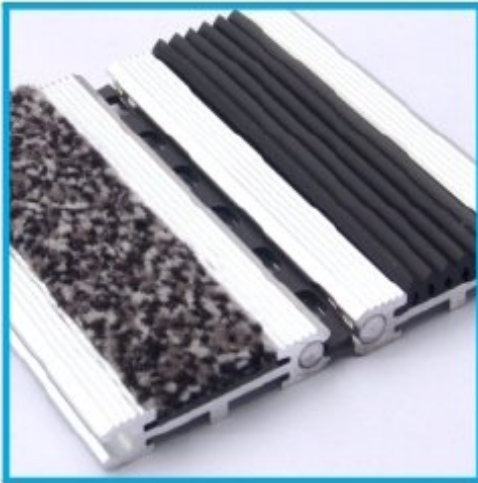

OPEN WELL

1. **Matmenys:** pagal kliento poreikius
   Storis: 28 – 18 mm
   Medžiagos: aliuminio profilis, gumos juostelės, nerūdijančio plieno viela
   Montavimas: ant grindų, L- formos rėmas 30 (20) / 30 / 3 arba laisvai įrengiama ant grindų su aliuminio rėmeliu, kurio plotis nuo 45 – 65 mm.