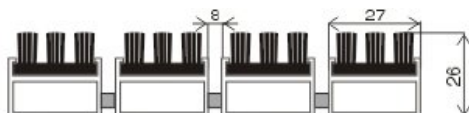

### TOPWELL – STANDART *(su tekstile, tik patalpų viduje)*

- Matmenys:** pagal kliento poreikius  
**Storis:** 26 arba 17 mm  
**Medžiagos:** aliuminio profiliai su gumos arba tekstilės juostelėmis, nerūdijančio plieno viela, tekstilės spalvos: juoda, mėlyna, ruda, geltona, žalia, pilka, raudona.  
**Montavimas:** ant grindų, L- formos rėmas 30 (20) / 30 / 3 arba laisvai įrengiama ant grindų su aliuminio rėmeliu, kurio plotis nuo 45 – 65 mm.

### TOPWELL –EXTRA *(su tekstile, tik patalpų viduje)*

- Matmenys:** pagal kliento poreikius  
**Storis:** 26 arba 17 mm  
**Medžiagos:** aliuminio profiliai su gumos arba tekstilės juostelėmis, kartu su siaurais šepėčiais, (tik su t = 26 mm) arba dilimo juostelės, tekstilės spalvos: juoda, mėlyna, ruda, geltona, žalia, pilka, raudona.  
**Montavimas:** ant grindų, L- formos rėmas 30 (20) / 30 / 3 arba laisvai įrengiama ant grindų su aliuminio rėmeliu, kurio plotis nuo 45 – 65 mm.

### TOPWELL – SUPER

- Matmenys:** pagal kliento poreikius  
**Storis:** 26 arba 17 mm  
**Medžiagos:** aliuminio profilis su trijų eilių šepėčiais  
**Montavimas:** ant grindų, L- formos rėmas 30 (20) / 30 / 3 arba laisvai įrengiama ant grindų su aliuminio rėmeliu, kurio plotis nuo 45 – 65 mm.

### OPEN WELL

- Matmenys:** pagal kliento poreikius  
**Storis:** 28 – 18 mm  
**Medžiagos:** aliuminio profilis, gumos juostelės, nerūdijančio plieno viela  
**Montavimas:** ant grindų, L- formos rėmas 30 (20) / 30 / 3 arba laisvai įrengiama ant grindų su aliuminio rėmeliu, kurio plotis nuo 45 – 65 mm.