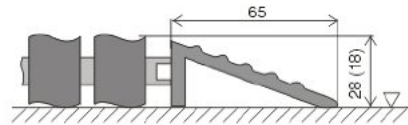

### RĖMELIAI ĮTERPIAMI Į GRINDIS

- Variantas:** maksimalus ilgis ir plotis 6 m, prisukami rėmelio kampuose  
**Sudėtis:** aliuminis  
**Matmenys:** profilis L 15/30/2  
 profilis L 20/30/3  
 profilis L 25/25/3  
 profilis L 30/30/3

### NUOŽULNUS RĖMELIS – 4,5 cm

- Variantas:** maksimalus ilgis ir plotis 6 m, susukti varžtais rėmelio kampuose  
**Sudėtis:** aliuminis  
**Matmenys:** plotis – 45 mm; aukštis – 20 mm.

### NUOŽULNUS RĖMELIS – 6,5 cm

- Variantas:** maksimalus ilgis ir plotis 6 m, susukti varžtais rėmelio kampuose  
**Sudėtis:** aliuminis  
**Matmenys:** plotis – 65 mm; aukštis – 20 mm