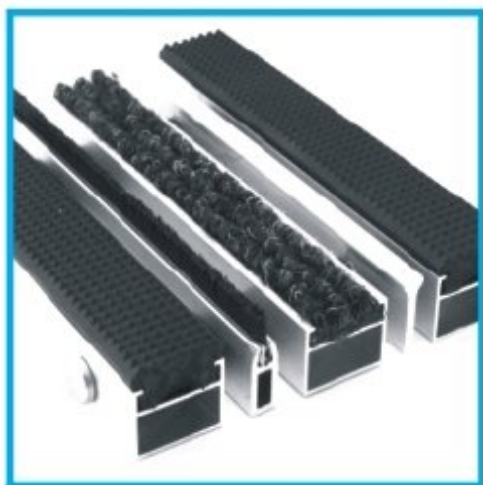

### TOPWELL – STANDART *(su tekstile, tik patalpų viduje)*

- Matmenys:** pagal kliento poreikius  
**Storis:** 26 arba 17 mm  
**Medžiagos:** aliuminio profiliai su gumos arba tekstilės juostelėmis, nerūdijančio plieno viela, tekstilės spalvos: juoda, mėlyna, ruda, geltona, žalia, pilka, raudona.  
**Montavimas:** ant grindų, L- formos rėmas 30 (20) / 30 / 3 arba laisvai įrengiama ant grindų su aliuminio rėmeliu, kurio plotis nuo 45 – 65 mm.

### TOPWELL – SUPER

- Matmenys:** pagal kliento poreikius  
**Storis:** 26 arba 17 mm  
**Medžiagos:** aliuminio profilis su trijų eilių šepėčiais  
**Montavimas:** ant grindų, L- formos rėmas 30 (20) / 30 / 3 arba laisvai įrengiama ant grindų su aliuminio rėmeliu, kurio plotis nuo 45 – 65 mm.

### TEN WELL *(su tekstile, tik patalpų viduje)*

- Matmenys:** pagal kliento poreikius  
**Storis:** 10 mm  
**Medžiagos:** aliuminio profilis, tekstilės/gumos juostelė, nerūdijančio plieno dilimo juostelės. juoda ir pilka  
**Montavimas:** ant grindų su paruošta anga iš profilių SCHLUTER arba PROFIL arba laisvai įrengiama ant grindų su aliuminio rėmeliu, kurio plotis 45 mm.

### OPEN WELL

- Matmenys:** pagal kliento poreikius  
**Storis:** 28 – 18 mm  
**Medžiagos:** aliuminio profilis, gumos juostelės, nerūdijančio plieno viela  
**Montavimas:** ant grindų, L- formos rėmas 30 (20) / 30 / 3 arba laisvai įrengiama ant grindų su aliuminio rėmeliu, kurio plotis nuo 45 – 65 mm.