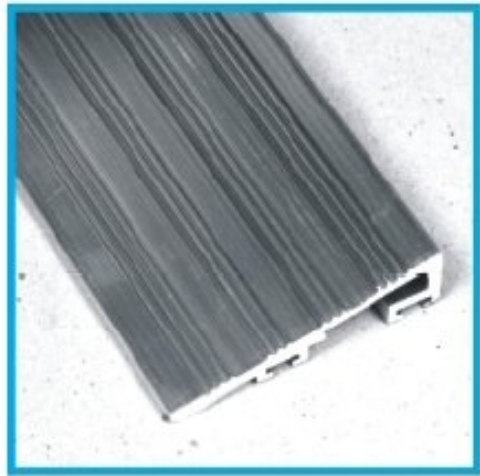

NUOŽULNUS RĖMELIS – 6,5 cm

1. **Variantas:** maksimalus ilgis ir plotis 6 m, susukti varžtais rėmelio kampuose
   Sudėtis: aliuminis
   Matmenys: plotis – 65 mm; aukštis – 20 mm