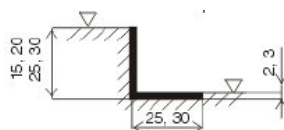

RĖMELIAI ĮTERPIAMI Į GRINDIS

1. **Variantas:** maksimalus ilgis ir plotis 6 m, prisukami rėmelio kampuose
   Sudėtis: aliuminis
   Matmenys: profilis L 15/30/2
   profilis L 20/30/3
   profilis L 25/25/3
   profilis L 30/30/3