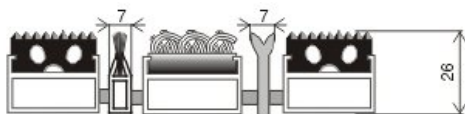

### TOPWELL – STANDART *(su tekstile, tik patalpų viduje)*

- Matmenys:** pagal kliento poreikius  
**Storis:** 26 arba 17 mm  
**Medžiagos:** aliuminio profiliai su gumos arba tekstilės juostelėmis, nerūdijančio plieno viela, tekstilės spalvos: juoda, mėlyna, ruda, geltona, žalia, pilka, raudona.  
**Montavimas:** ant grindų, L- formos rėmas 30 (20) / 30 / 3 arba laisvai įrengiama ant grindų su aliuminio rėmeliu, kurio plotis nuo 45 – 65 mm.

### TOPWELL – SUPER

- Matmenys:** pagal kliento poreikius  
**Storis:** 26 arba 17 mm  
**Medžiagos:** aliuminio profilis su trijų eilių šepėčiais  
**Montavimas:** ant grindų, L- formos rėmas 30 (20) / 30 / 3 arba laisvai įrengiama ant grindų su aliuminio rėmeliu, kurio plotis nuo 45 – 65 mm.

### OPEN WELL

- Matmenys:** pagal kliento poreikius  
**Storis:** 28 – 18 mm  
**Medžiagos:** aliuminio profilis, gumos juostelės, nerūdijančio plieno viela  
**Montavimas:** ant grindų, L- formos rėmas 30 (20) / 30 / 3 arba laisvai įrengiama ant grindų su aliuminio rėmeliu, kurio plotis nuo 45 – 65 mm.

### NUOŽULNUS RĖMELIS – 6,5 cm

- Variantas:** maksimalus ilgis ir plotis 6 m, susukti varžtais rėmelio kampuose  
**Sudėtis:** aliuminis  
**Matmenys:** plotis – 65 mm; aukštis – 20 mm