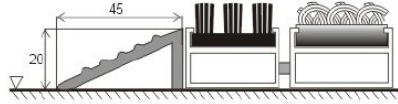

NUOŽULNUS RĖMELIS – 6,5 cm

1. **Variantas:** maksimalus ilgis ir plotis 6 m, susukti varžtais rėmelio kampuose
   Sudėtis: aliuminis
   Matmenys: plotis – 65 mm; aukštis – 20 mm