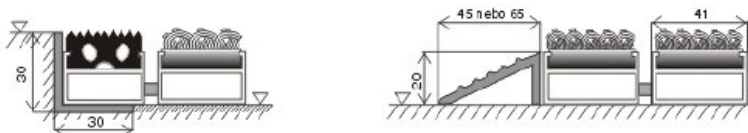

TOPWELL – STANDART *(su tekstile, tik patalpų viduje)*

1. **Matmenys:** pagal kliento poreikius
   Storis: 26 arba 17 mm
   Medžiagos: aliuminio profiliai su gumos arba tekstilės juostelėmis, nerūdijančio plieno viela, tekstilės spalvos: juoda, mėlyna, ruda, geltona, žalia, pilka, raudona.
   Montavimas: ant grindų, L- formos rėmas 30 (20) / 30 / 3 arba laisvai įrengiama ant grindų su aliuminio rėmeliu, kurio plotis nuo 45 – 65 mm.