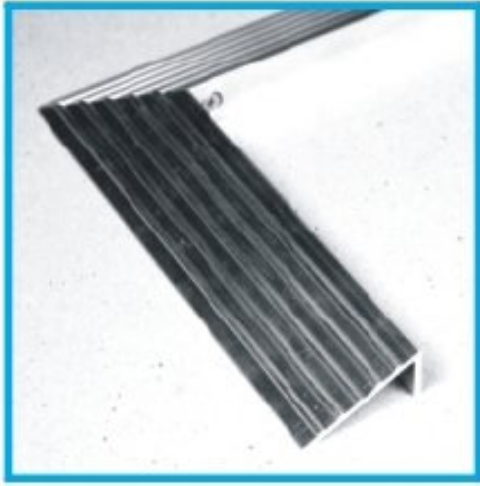

NUOŽULNUS RĖMELIS – 4,5 cm

1. **Variantas:** maksimalus ilgis ir plotis 6 m, susukti varžtais rėmelio kampuose
   Sudėtis: aliuminis
   Matmenys: plotis – 45 mm; aukštis – 20 mm.