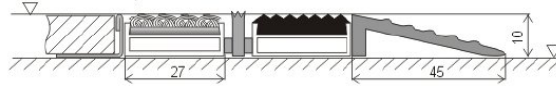

### TOPWELL – SUPER

- Matmenys:** pagal kliento poreikius  
**Storis:** 26 arba 17 mm  
**Medžiagos:** aliuminio profilis su trijų eilių šepėčiais  
**Montavimas:** ant grindų, L- formos rėmas 30 (20) / 30 / 3 arba laisvai įrengiama ant grindų su aliuminio rėmeliu, kurio plotis nuo 45 – 65 mm.

### TEN WELL *(su tekstile, tik patalpų viduje)*

- Matmenys:** pagal kliento poreikius  
**Storis:** 10 mm  
**Medžiagos:** aliuminio profilis, tekstilės/gumos juostelė, nerūdijančio plieno dilimo juostelės. juoda ir pilka  
**Montavimas:** ant grindų su paruošta anga iš profilių SCHLUTER arba PROFIL arba laisvai įrengiama ant grindų su aliuminio rėmeliu, kurio plotis 45 mm.

### OPEN WELL

- Matmenys:** pagal kliento poreikius  
**Storis:** 28 – 18 mm  
**Medžiagos:** aliuminio profilis, gumos juostelės, nerūdijančio plieno viela  
**Montavimas:** ant grindų, L- formos rėmas 30 (20) / 30 / 3 arba laisvai įrengiama ant grindų su aliuminio rėmeliu, kurio plotis nuo 45 – 65 mm.