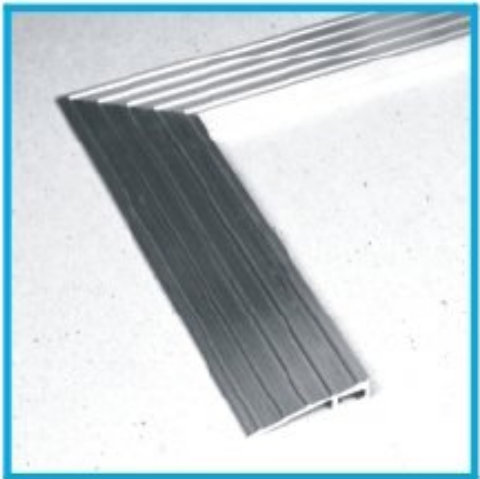

NUOŽULNUS RĖMELIS – low (Tenwell, Lawell, Oktava, Patrol)

1. **Variantas:** maksimalus ilgis ir plotis 6 m, susukti varžtais rėmelio kampuose
   Sudėtis: aliuminis
   Matmenys: plotis – 45 mm; aukštis – 10 mm.