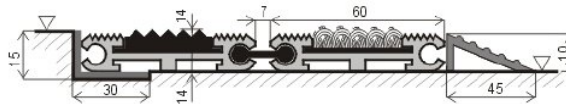

### TOPWELL – SUPER

- Matmenys:** pagal kliento poreikius  
**Storis:** 26 arba 17 mm  
**Medžiagos:** aliuminio profilis su trijų eilių šepėčiais  
**Montavimas:** ant grindų, L- formos rėmas 30 (20) / 30 / 3 arba laisvai įrengiama ant grindų su aliuminio rėmeliu, kurio plotis nuo 45 – 65 mm.

### TEN WELL *(su tekstile, tik patalpų viduje)*

- Matmenys:** pagal kliento poreikius  
**Storis:** 10 mm  
**Medžiagos:** aliuminio profilis, tekstilės/gumos juostelė, nerūdijančio plieno dilimo juostelės. juoda ir pilka  
**Montavimas:** ant grindų su paruošta anga iš profilių SCHLUTER arba PROFIL arba laisvai įrengiama ant grindų su aliuminio rėmeliu, kurio plotis 45 mm.

### OPEN WELL

- Matmenys:** pagal kliento poreikius  
**Storis:** 28 – 18 mm  
**Medžiagos:** aliuminio profilis, gumos juostelės, nerūdijančio plieno viela  
**Montavimas:** ant grindų, L- formos rėmas 30 (20) / 30 / 3 arba laisvai įrengiama ant grindų su aliuminio rėmeliu, kurio plotis nuo 45 – 65 mm.

## BRUSHWELL

- Matmenys:** pagal kliento poreikius  
**Storis:** 22 mm  
**Medžiagos:** juoda plastikinė juostelė su šepetėliais (nailonas 6.6), nerūdijančio plieno viela  
**Spalvos:** juoda, pilka, ruda  
**Montavimas:** ant grindų, L- formos rėmas 25 / 25 / 3 arba laisvai įrengiama ant grindų su aliuminio rėmeliu, kurio plotis nuo 45 - 60 mm.